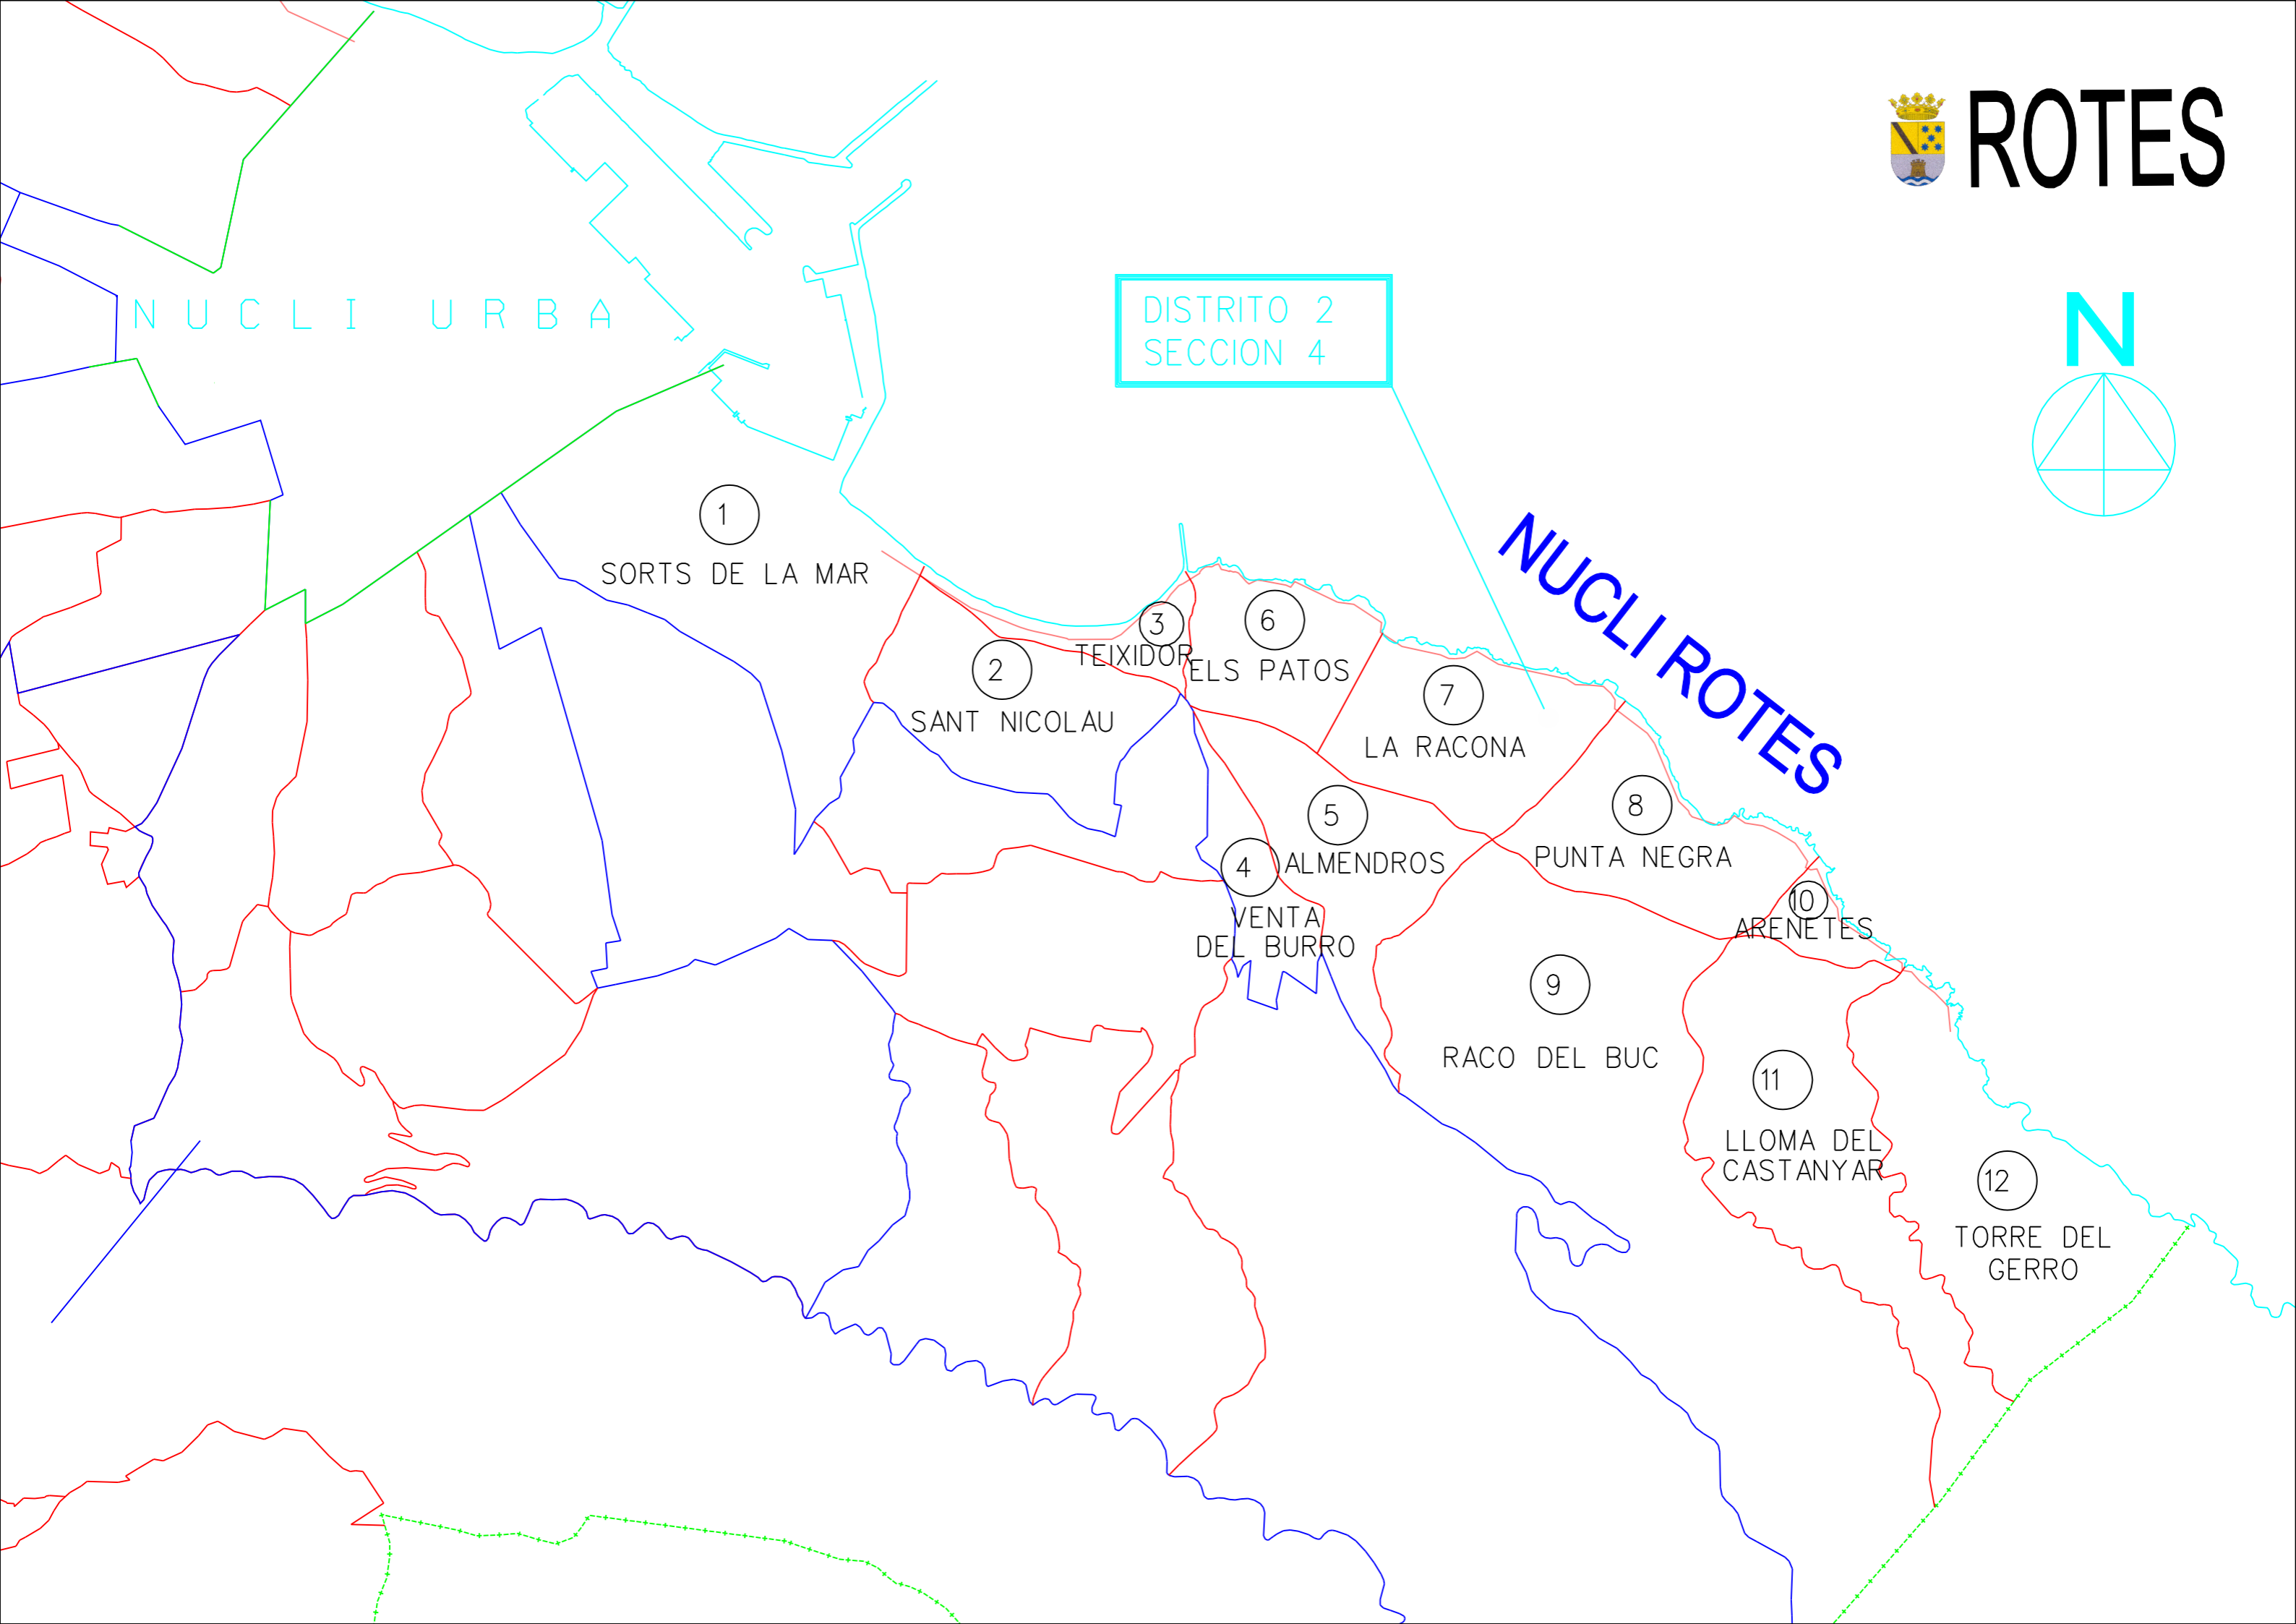

# ROTES

DISTRITO 2  
SECCION 4

NUCLI URBANA

NUCLI ROTES

1

SORTS DE LA MAR

2

SANT NICOLAU

3

TEIXIDOR

6

ELS PATOS

7

LA RACONA

5

ALMENDROS

4

VENTA  
DEL BURRO

8

PUNTA NEGRA

9

RACO DEL BUC

10

ARENETES

11

LLOMA DEL  
CASTANYAR

12

TORRE DEL  
GERRO